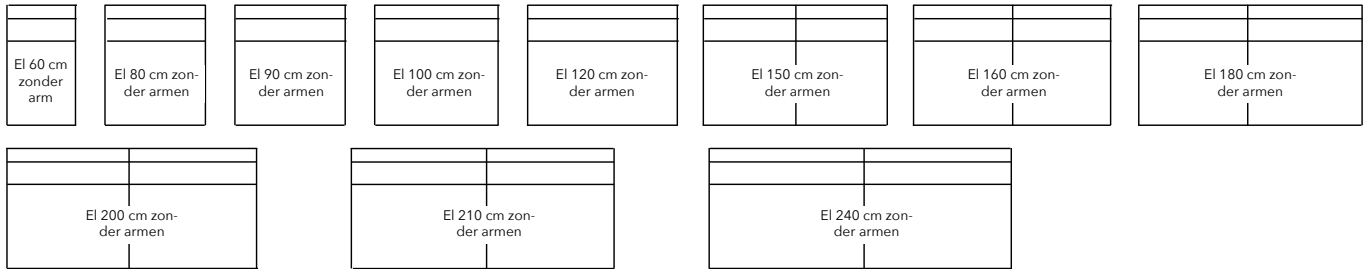

Element zonder armen