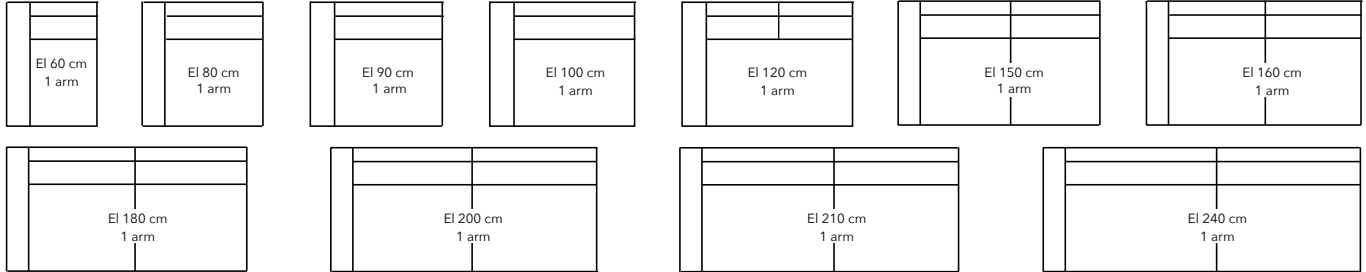

Element 1 arm links of rechts