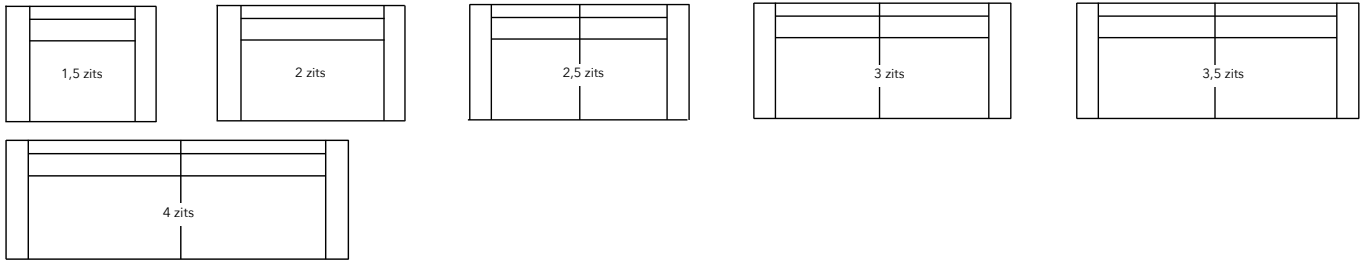

Levi

Evy

Geen keuze uit afwerking, alleen deluxe is mogelijk

Overzicht maatvoering en metrages

Maten in cm:	Breedte		Armlegger breedte	Hoogte		Diepte	Zitdiepte	Metrage in m	
	Iris Evy	Levi		Iris Evy	Levi			Uni stof	Vleug stof
1,5 zits	140	128	Iris Evy 25 cm	74	71	100	60	7	8
2 zits	170	158		74	71	100	60	8	8
2,5 zits	200	188		74	71	100	60	10	13
3 zits	230	218		74	71	100	60	11	14
3,5 zits	260	248		74	71	100	60	12	14
4 zits	290	278		74	71	100	60	13	14
1,5 zits 1 arm L of R	115	109	Levi 19 cm	74	71	100	60	6,5	7,5
2 zits met 1 arm L of R	145	139		74	71	100	60	7,5	7,5
2,5 zits met 1 arm L of R	175	169		74	71	100	60	9,5	12,5
3 zits met 1 arm L of R	205	199		74	71	100	60	10,5	13,5
3,5 zits met 1 arm L of R	235	229		74	71	100	60	11,5	13,5
4 zits met 1 arm L of R	265	259		74	71	100	60	12,5	13,5
1,5 zits zonder armen	90	90		74	71	100	60	6	7
2 zits zonder armen	120	120		74	71	100	60	7	7
2,5 zits zonder armen	150	150		74	71	100	60	9	12
3 zits zonder armen	180	180		74	71	100	60	10	13
3,5 zits zonder armen	210	210		74	71	100	60	11	13
4 zits zonder armen	240	240		74	71	100	60	12	13
Hoek	100	100		74	71	100		7	9
Dormeuse	100	100		74	71	219	60	11	14
Longchair	100	100		74	71	160		7	9
Poef	60			46	43	90		2	2

Overzicht elementen

Element 2 armen

Element 1 arm links of rechts

Element zonder armen

INNO

zitmeubelen

Model

Mila smalle arm