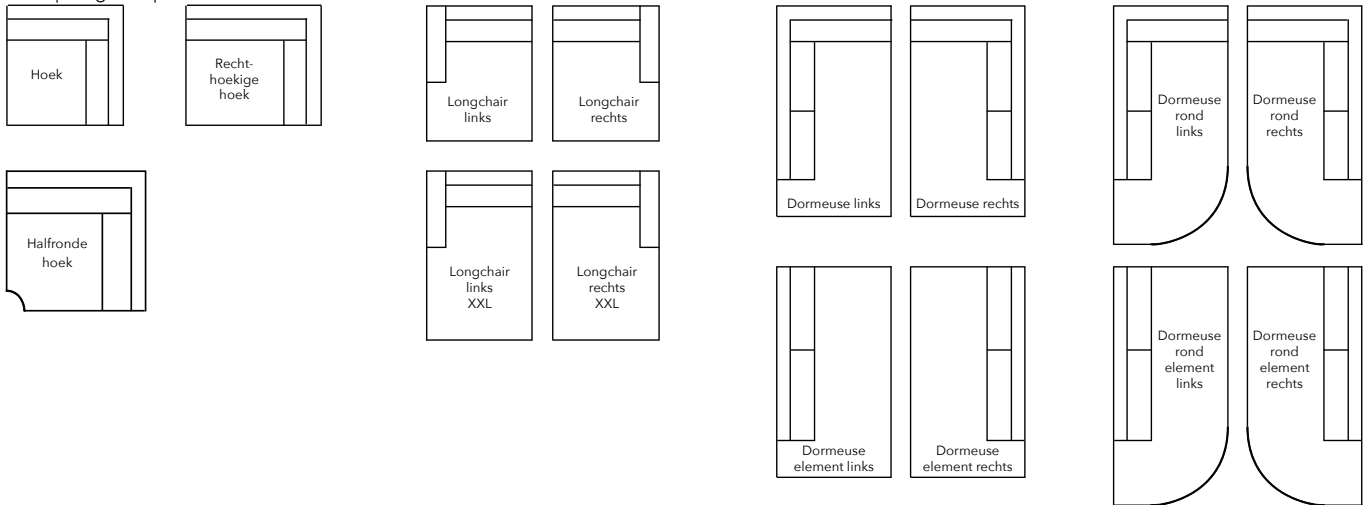

Overzicht elementen

Element 2 armen

Element 1 arm links of rechts

Element zonder armen

Hoek | Longchair | Dormeuse

Poef

Dormeuse element en dormeuse rond element is ook verkrijgbaar met armlegger

INNO

zitmeubelen

Model

Anna (93 cm diep)
Anna XL (100 cm diep)

Fabienne smalle en brede arm (93 cm diep)

Fabienne XL smalle en brede arm (100 cm diep)

Luuk (93 cm diep)
Luuk XL (100 cm diep)

Caro (93 cm diep)
Caro XL (100 cm diep)