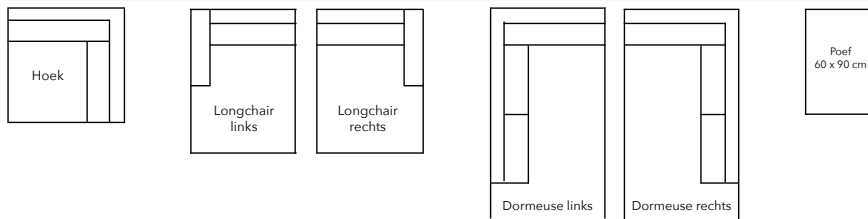

Overzicht elementen

Element 2 armen

Element 1 arm links of rechts

Element zonder armen

INNO

zitmeubelen

Model

Iris

Levi

Evy

Geen keuze uit afwerking, alleen deluxe is mogelijk

Overzicht maatvoering en metrages

Maten in cm:	Breedte		Armlegger breedte	Hoogte		Diepte	Zitdiepte	Metrage in m	
	Iris Evy	Levi		Iris Evy	Levi			Uni stof	Vleug stof
1,5 zits	140	128	Iris Evy 25 cm	74	71	100	60	7	8
2 zits	170	158		74	71	100	60	8	8
2,5 zits	200	188		74	71	100	60	10	13
3 zits	230	218		74	71	100	60	11	14
3,5 zits	260	248		74	71	100	60	12	14
4 zits	290	278		74	71	100	60	13	14
1,5 zits 1 arm L of R	115	109	Levi 19 cm	74	71	100	60	6,5	7,5
2 zits met 1 arm L of R	145	139		74	71	100	60	7,5	7,5
2,5 zits met 1 arm L of R	175	169		74	71	100	60	9,5	12,5
3 zits met 1 arm L of R	205	199		74	71	100	60	10,5	13,5
3,5 zits met 1 arm L of R	235	229		74	71	100	60	11,5	13,5
4 zits met 1 arm L of R	265	259		74	71	100	60	12,5	13,5
1,5 zits zonder armen	90	90		74	71	100	60	6	7
2 zits zonder armen	120	120		74	71	100	60	7	7
2,5 zits zonder armen	150	150		74	71	100	60	9	12
3 zits zonder armen	180	180		74	71	100	60	10	13
3,5 zits zonder armen	210	210		74	71	100	60	11	13
4 zits zonder armen	240	240		74	71	100	60	12	13
Hoek	100	100		74	71	100		7	9
Dormeuse	100	100		74	71	219	60	11	14
Longchair	100	100		74	71	160		7	9
Poef	60			46	43	90		2	2