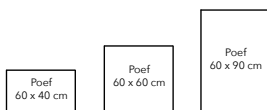

Poef

Dormeuse element en dormeuse rond element is ook verkrijgbaar met armlegger