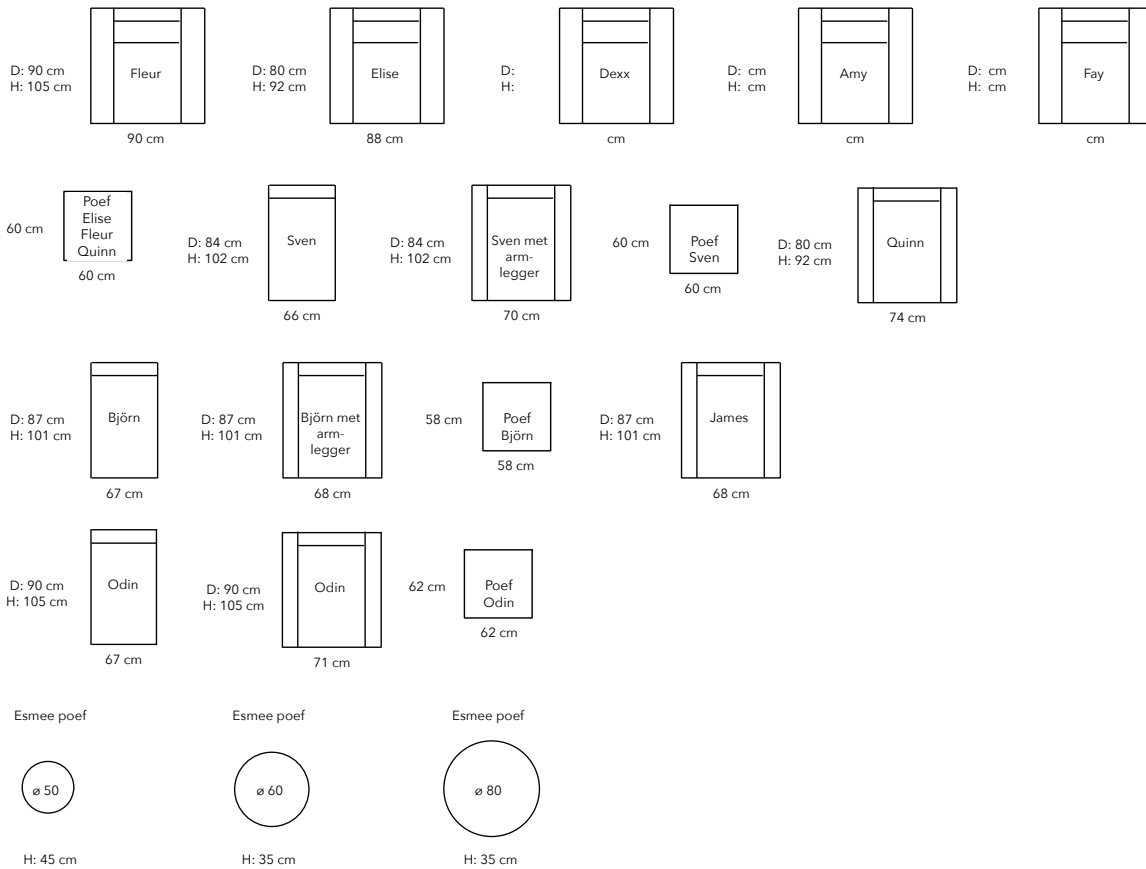

OVERZICHT

maatvoering + metrages

INNO

zitmeubelen

Model

Sven | Sven met armlegger | Sven poef Esmee poef ø 50

Björn | Björn met armlegger | Björn poef Esmee poef ø 60

Odin | Odin met armlegger | Odin poef Esmee poef ø 80

Overzicht maatvoering

Scan de QR code voor het actuele stoffen en leder overzicht

Lukt het niet om de QR code te scannen, neem dan telefonisch of per mail contact met ons op.

INNO

zitmeubelen

Model

Daan (93 cm diep)
Daan XL (100 cm diep)

zitmeubelen

Model

Anna (93 cm diep)
Anna XL (100 cm diep)

Fabienne smalle en brede arm (93 cm diep)

Fabienne XL smalle en brede arm (100 cm diep)

Luuk (93 cm diep)
Luuk XL (100 cm diep)

Caro (93 cm diep)
Caro XL (100 cm diep)