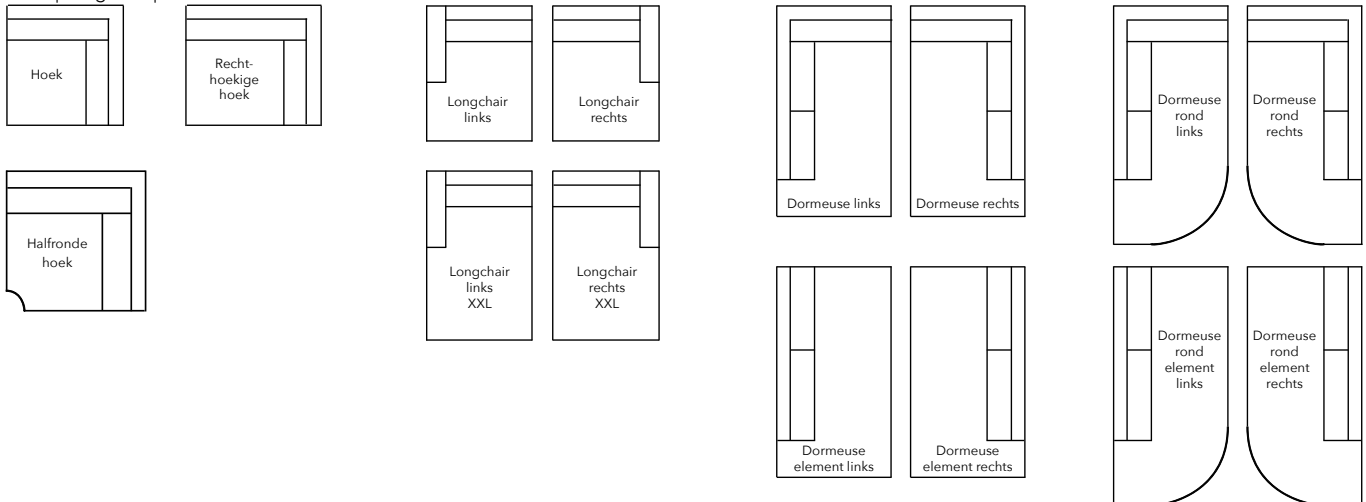

Overzicht elementen

Element 2 armen

Element 1 arm links of rechts

Element zonder armen

Hoek | Longchair | Dormeuse

Poef

Dormeuse element en dormeuse rond element is ook verkrijgbaar met armlegger

INNO