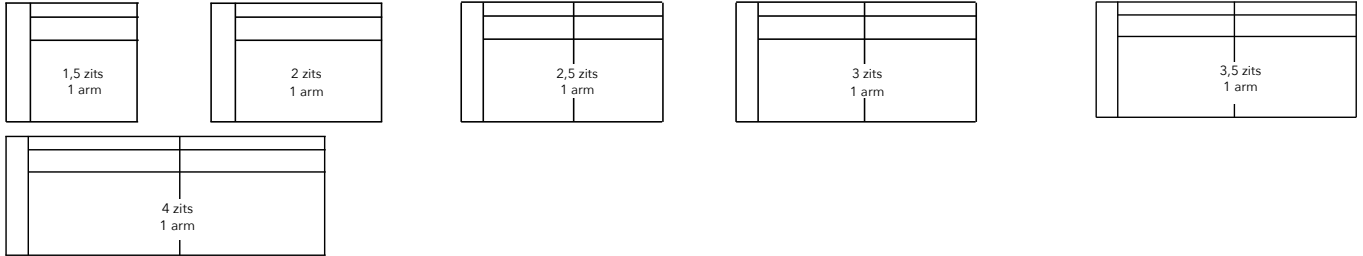

Levi

Evy

Geen keuze uit afwerking, alleen deluxe is mogelijk

Overzicht maatvoering en metrages

Maten in cm:	Breedte		Armlegger breedte	Hoogte		Diepte	Zitdiepte	Metrage in m	
	Iris Evy	Levi		Iris Evy	Levi			Uni stof	Vleug stof
1,5 zits	140	128	Iris Evy 25 cm	74	71	100	60	7	8
2 zits	170	158		74	71	100	60	8	8
2,5 zits	200	188		74	71	100	60	10	13
3 zits	230	218		74	71	100	60	11	14
3,5 zits	260	248		74	71	100	60	12	14
4 zits	290	278		74	71	100	60	13	14
1,5 zits 1 arm L of R	115	109	Levi 19 cm	74	71	100	60	6,5	7,5
2 zits met 1 arm L of R	145	139		74	71	100	60	7,5	7,5
2,5 zits met 1 arm L of R	175	169		74	71	100	60	9,5	12,5
3 zits met 1 arm L of R	205	199		74	71	100	60	10,5	13,5
3,5 zits met 1 arm L of R	235	229		74	71	100	60	11,5	13,5
4 zits met 1 arm L of R	265	259		74	71	100	60	12,5	13,5
1,5 zits zonder armen	90	90		74	71	100	60	6	7
2 zits zonder armen	120	120		74	71	100	60	7	7
2,5 zits zonder armen	150	150		74	71	100	60	9	12
3 zits zonder armen	180	180		74	71	100	60	10	13
3,5 zits zonder armen	210	210		74	71	100	60	11	13
4 zits zonder armen	240	240		74	71	100	60	12	13
Hoek	100	100		74	71	100		7	9
Dormeuse	100	100		74	71	219	60	11	14
Longchair	100	100		74	71	160		7	9
Poef	60			46	43	90		2	2

Overzicht elementen

Element 2 armen

Element 1 arm links of rechts

Element zonder armen

INNO

zitmeubelen

Model

Mila smalle arm