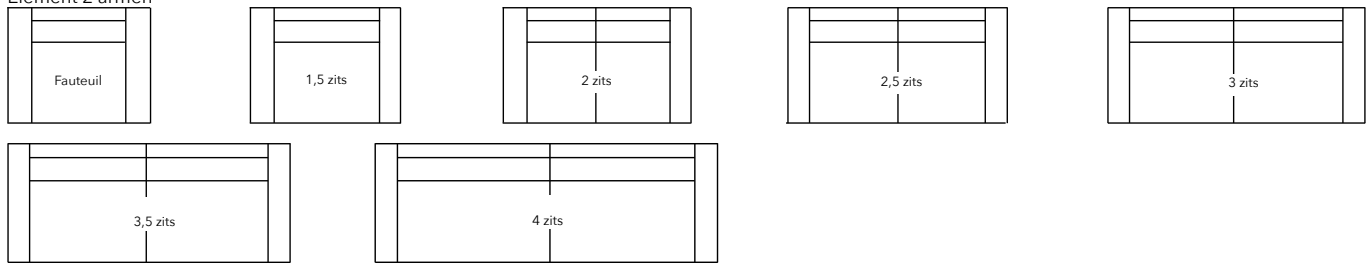

zitmeubelen

Model

Mark

Mees

Geen keuze uit afwerking, alleen deluxe is mogelijk

Overzicht maatvoering en metrages

Maten in cm:	Breedte	Armlegger breedte	Hoogte	Diepte	Zitdiepte	Metrage in m	
						Unistof	Vleug stof
Fauteuil	108		81	93	54	6	7,5
1,5 zits	138	<u>Mark</u>	81	93	54	6	7,5
2 zits	183		81	93	54	7	10
2,5 zits	198	24 cm	81	93	54	7	10
3 zits	228		81	93	54	8	10
3,5 zits	258		81	93	54	8	10
4 zits	288		81	93	54	9	10
Fauteuil 1 arm L of R	84		81	93	54	5,5	7
1,5 zits 1 arm L of R	114		81	93	54	5,5	7
2 zits met 1 arm L of R	159	<u>Mees</u>	81	93	54	6,5	9,5
2,5 zits met 1 arm L of R	174		81	93	54	6,5	9,5
3 zits met 1 arm L of R	204	24 cm	81	93	54	7,5	9,5
3,5 zits met 1 arm L of R	234		81	93	54	7,5	9,5
4 zits met 1 arm L of R	264		81	93	54	8,5	9,5
Fauteuil zonder armen	60		81	93	54	5	6,5
1,5 zits zonder armen	90		81	93	54	5	6,5
2 zits zonder armen	135		81	93	54	6	9
2,5 zits zonder armen	150		81	93	54	6	9
3 zits zonder armen	180		81	93	54	7	9
3,5 zits zonder armen	210		81	93	54	7	9
4 zits zonder armen	240		81	93	54	8	9
Hoek	93		81	93		7	7
Dormeuse	93		81	220	54	9	9
Longchair	99		81	160		7	7
Poef	60		46	90		2	2

Overzicht elementen

Element 2 armen

Element 1 arm links of rechts

Element zonder armen

INNO

zitmeubelen

Model

Iris