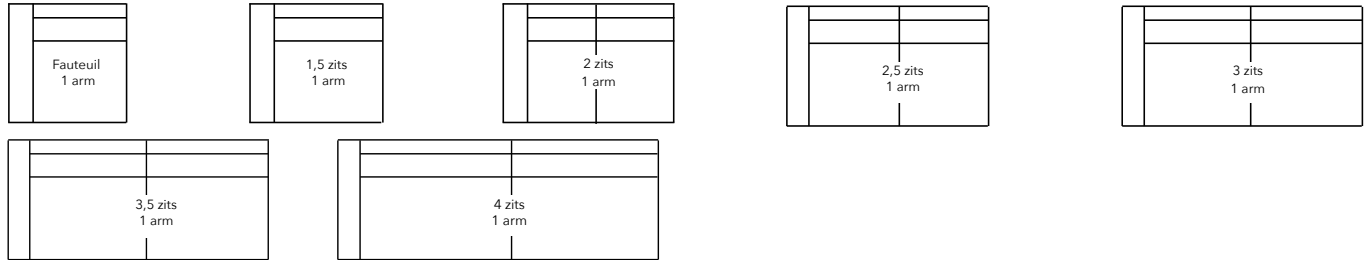

zitmeubelen

Model

Mark

Mees

Geen keuze uit afwerking, alleen deluxe is mogelijk

Overzicht maatvoering en metrages

Maten in cm:	Breedte	Armlegger breedte	Hoogte	Diepte	Zitdiepte	Metrage in m	
						Unistof	Vleug stof
Fauteuil	108		81	93	54	6	7,5
1,5 zits	138	<u>Mark</u>	81	93	54	6	7,5
2 zits	183		81	93	54	7	10
2,5 zits	198	24 cm	81	93	54	7	10
3 zits	228		81	93	54	8	10
3,5 zits	258		81	93	54	8	10
4 zits	288		81	93	54	9	10
Fauteuil 1 arm L of R	84		81	93	54	5,5	7
1,5 zits 1 arm L of R	114		81	93	54	5,5	7
2 zits met 1 arm L of R	159	<u>Mees</u>	81	93	54	6,5	9,5
2,5 zits met 1 arm L of R	174		81	93	54	6,5	9,5
3 zits met 1 arm L of R	204	24 cm	81	93	54	7,5	9,5
3,5 zits met 1 arm L of R	234		81	93	54	7,5	9,5
4 zits met 1 arm L of R	264		81	93	54	8,5	9,5
Fauteuil zonder armen	60		81	93	54	5	6,5
1,5 zits zonder armen	90		81	93	54	5	6,5
2 zits zonder armen	135		81	93	54	6	9
2,5 zits zonder armen	150		81	93	54	6	9
3 zits zonder armen	180		81	93	54	7	9
3,5 zits zonder armen	210		81	93	54	7	9
4 zits zonder armen	240		81	93	54	8	9
Hoek	93		81	93		7	7
Dormeuse	93		81	220	54	9	9
Longchair	99		81	160		7	7
Poef	60		46	90		2	2

Overzicht elementen

Element 2 armen

Element 1 arm links of rechts

Element zonder armen

INNO

zitmeubelen

Model

Iris