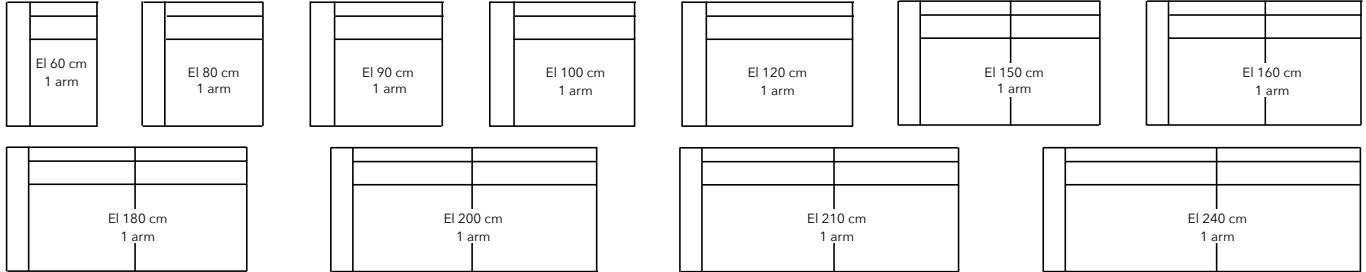

Element 1 arm links of rechts