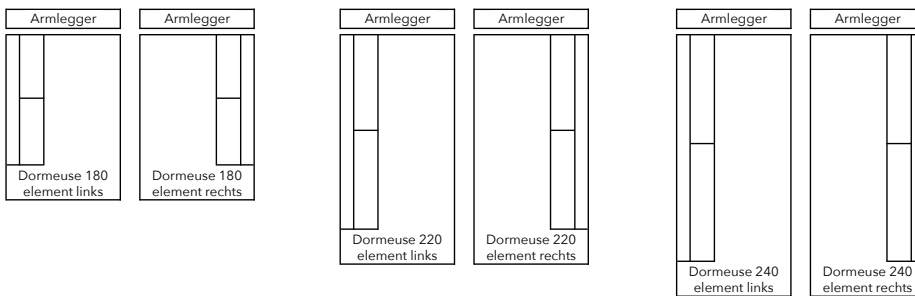

Overzicht elementen

Element 2 armen

Element 1 arm links of rechts

Element zonder armen

INNO

zitmeubelen

INNO selection maatwerk voor de INNO Conceptbank

Overzicht maatvoering en metrages

Diepte maten bij dormeuse element en dormeuse rond element zijn zonder armlegger

Overzicht elementen

-10 cm / + 10 cm t.o.v standaard element

Dormeuse 200 | 240 | 260 cm

Dormeuse element 180 | 220 | 240 cm