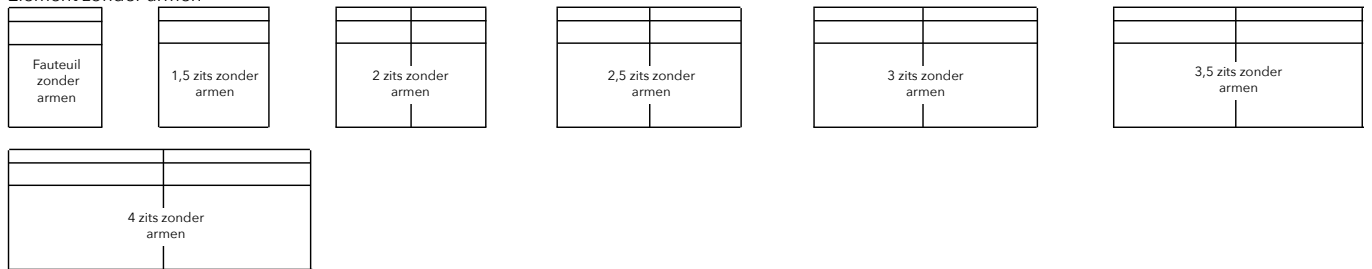

Overzicht elementen

Element 2 armen

Element 1 arm links of rechts

Element zonder armen

INNO

zitmeubelen

Model

Iris

Levi

Evy

Geen keuze uit afwerking, alleen deluxe is mogelijk

Overzicht maatvoering en metrages

Maten in cm:	Breedte		Armlegger breedte	Hoogte		Diepte	Zitdiepte	Metrage in m	
	Iris Evy	Levi		Iris Evy	Levi			Uni stof	Vleug stof
1,5 zits	140	128	Iris Evy 25 cm	74	71	100	60	7	8
2 zits	170	158		74	71	100	60	8	8
2,5 zits	200	188		74	71	100	60	10	13
3 zits	230	218		74	71	100	60	11	14
3,5 zits	260	248		74	71	100	60	12	14
4 zits	290	278		74	71	100	60	13	14
1,5 zits 1 arm L of R	115	109	Levi 19 cm	74	71	100	60	6,5	7,5
2 zits met 1 arm L of R	145	139		74	71	100	60	7,5	7,5
2,5 zits met 1 arm L of R	175	169		74	71	100	60	9,5	12,5
3 zits met 1 arm L of R	205	199		74	71	100	60	10,5	13,5
3,5 zits met 1 arm L of R	235	229		74	71	100	60	11,5	13,5
4 zits met 1 arm L of R	265	259		74	71	100	60	12,5	13,5
1,5 zits zonder armen	90	90		74	71	100	60	6	7
2 zits zonder armen	120	120		74	71	100	60	7	7
2,5 zits zonder armen	150	150		74	71	100	60	9	12
3 zits zonder armen	180	180		74	71	100	60	10	13
3,5 zits zonder armen	210	210		74	71	100	60	11	13
4 zits zonder armen	240	240		74	71	100	60	12	13
Hoek	100	100		74	71	100		7	9
Dormeuse	100	100		74	71	219	60	11	14
Longchair	100	100		74	71	160		7	9
Poef	60			46	43	90		2	2