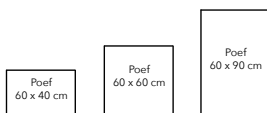

Poef

Dormeuse element en dormeuse rond element is ook verkrijgbaar met armlegger