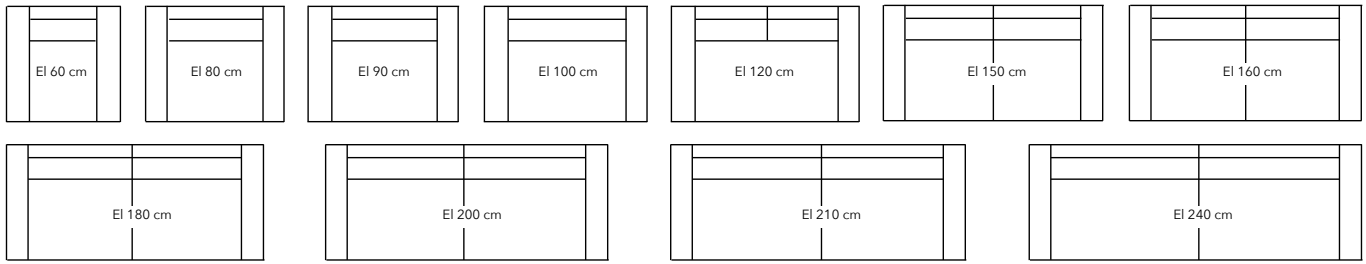

Overzicht elementen

Element 2 armen