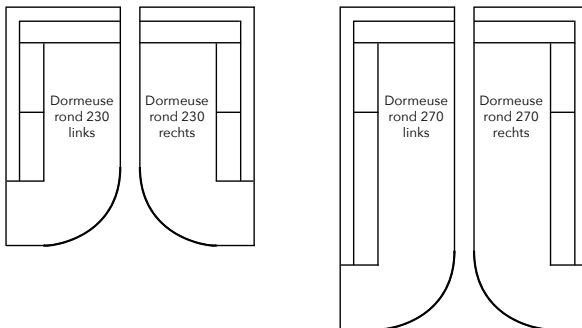

Dormeuse rond 230 | 270 cm

Dormeuse rond element 210 | 250 cm