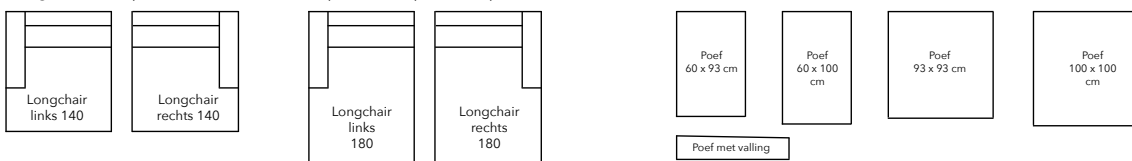

Dormeuse element en dormeuse rond element zijn ook verkrijgbaar met armlegger