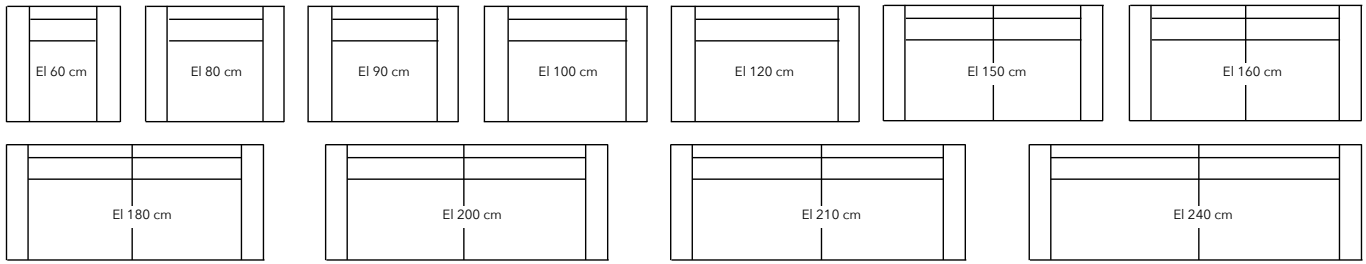

Overzicht elementen

Element 2 armen