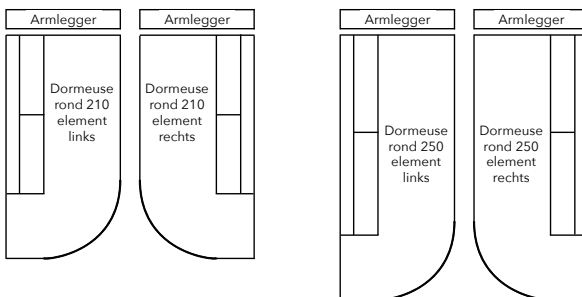

Longchair 140 | 180 cm - Poef 60 x 93 | 60 x 100 | 93 x 93 | 100 x 100 cm