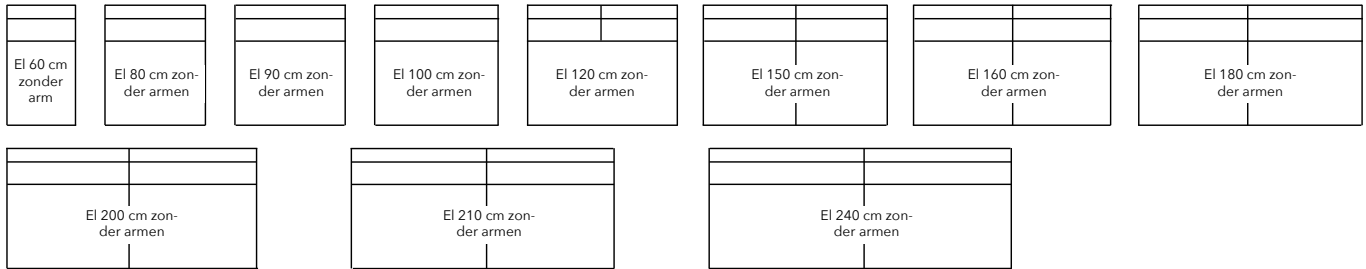

Overzicht elementen

Element 2 armen

Element 1 arm links of rechts

Element zonder armen

Hoek | Longchair | Dormeuse

Poef

Dormeuse element en dormeuse rond element is ook verkrijgbaar met armlegger

INNO

zitmeubelen

Model

Mark

Mees

Geen keuze uit afwerking, alleen deluxe is mogelijk

Overzicht maatvoering en metrages

Maten in cm:	Breedte	Armlegger breedte	Hoogte	Diepte	Zitdiepte	Metrage in m	
						Unistof	Vleug stof
Fauteuil	108		81	93	54	6	7,5
1,5 zits	138	<u>Mark</u>	81	93	54	6	7,5
2 zits	183		81	93	54	7	10
2,5 zits	198	24 cm	81	93	54	7	10
3 zits	228		81	93	54	8	10
3,5 zits	258		81	93	54	8	10
4 zits	288		81	93	54	9	10
Fauteuil 1 arm L of R	84		81	93	54	5,5	7
1,5 zits 1 arm L of R	114		81	93	54	5,5	7
2 zits met 1 arm L of R	159	<u>Mees</u>	81	93	54	6,5	9,5
2,5 zits met 1 arm L of R	174		81	93	54	6,5	9,5
3 zits met 1 arm L of R	204	24 cm	81	93	54	7,5	9,5
3,5 zits met 1 arm L of R	234		81	93	54	7,5	9,5
4 zits met 1 arm L of R	264		81	93	54	8,5	9,5
Fauteuil zonder armen	60		81	93	54	5	6,5
1,5 zits zonder armen	90		81	93	54	5	6,5
2 zits zonder armen	135		81	93	54	6	9
2,5 zits zonder armen	150		81	93	54	6	9
3 zits zonder armen	180		81	93	54	7	9
3,5 zits zonder armen	210		81	93	54	7	9
4 zits zonder armen	240		81	93	54	8	9
Hoek	93		81	93		7	7
Dormeuse	93		81	220	54	9	9
Longchair	99		81	160		7	7
Poef	60		46	90		2	2